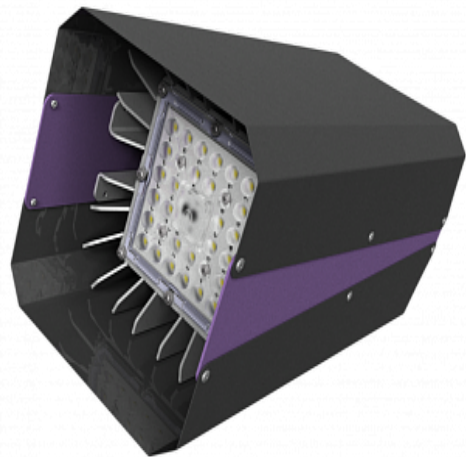

Характеристики

Бренд:	NEWLED
Срок службы:	100 000 ч
Световой поток, Лм:	14535
Коэффициент мощности:	0.98
Размер:	153x153x390
Вес:	2.9
Напряжение:	100-305 В
Класс защиты:	IP65
Наименование:	Светильник High-Bay
Гарантия:	36