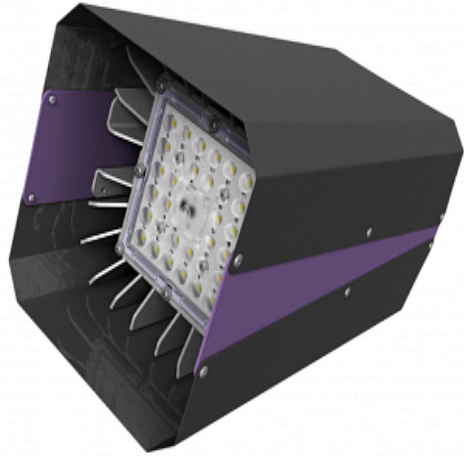

Характеристики

Бренд:	NEWLED
Срок службы:	100 000 ч
Световой поток, Лм:	14390
Коэффициент мощности:	0.98
Размер:	153x153x390
Вес:	2.9
Напряжение:	100-305 В
Класс защиты:	IP65
Наименование:	Светильник High-Bay
Гарантия:	36