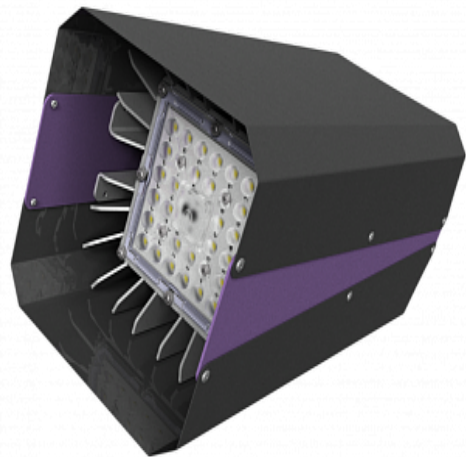

Характеристики

Бренд:	NEWLED
Срок службы:	100 000 ч
Световой поток, Лм:	13920
Коэффициент мощности:	0.98
Размер:	153x153x390
Вес:	2.9
Напряжение:	100-305 В
Класс защиты:	IP65
Наименование:	Светильник High-Bay
Гарантия:	36