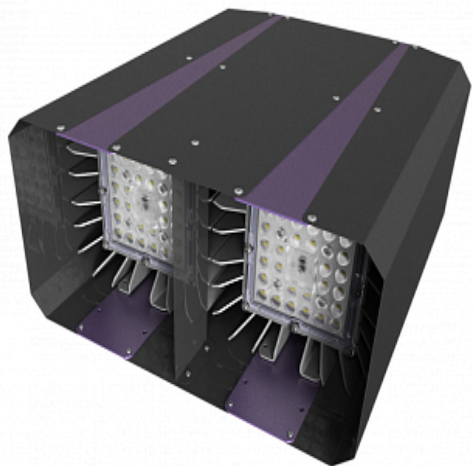

Характеристики

Бренд:	NEWLED
Срок службы:	100 000 ч
Световой поток, Лм:	29070
Коэффициент мощности:	0.98
Размер:	303x153x400
Вес:	4.4
Напряжение:	100-305 В
Класс защиты:	IP65
Наименование:	Светильник High-Bay
Гарантия:	36