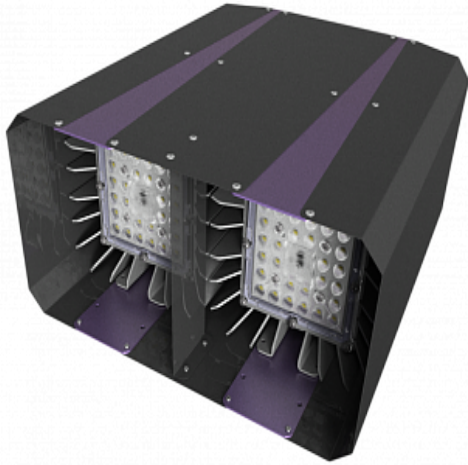

Характеристики

Бренд:	NEWLED
Срок службы:	100 000 ч
Световой поток, Лм:	27840
Коэффициент мощности:	0.98
Размер:	303x153x400
Вес:	4.4
Напряжение:	100-305 В
Класс защиты:	IP65
Наименование:	Светильник High-Bay
Гарантия:	36